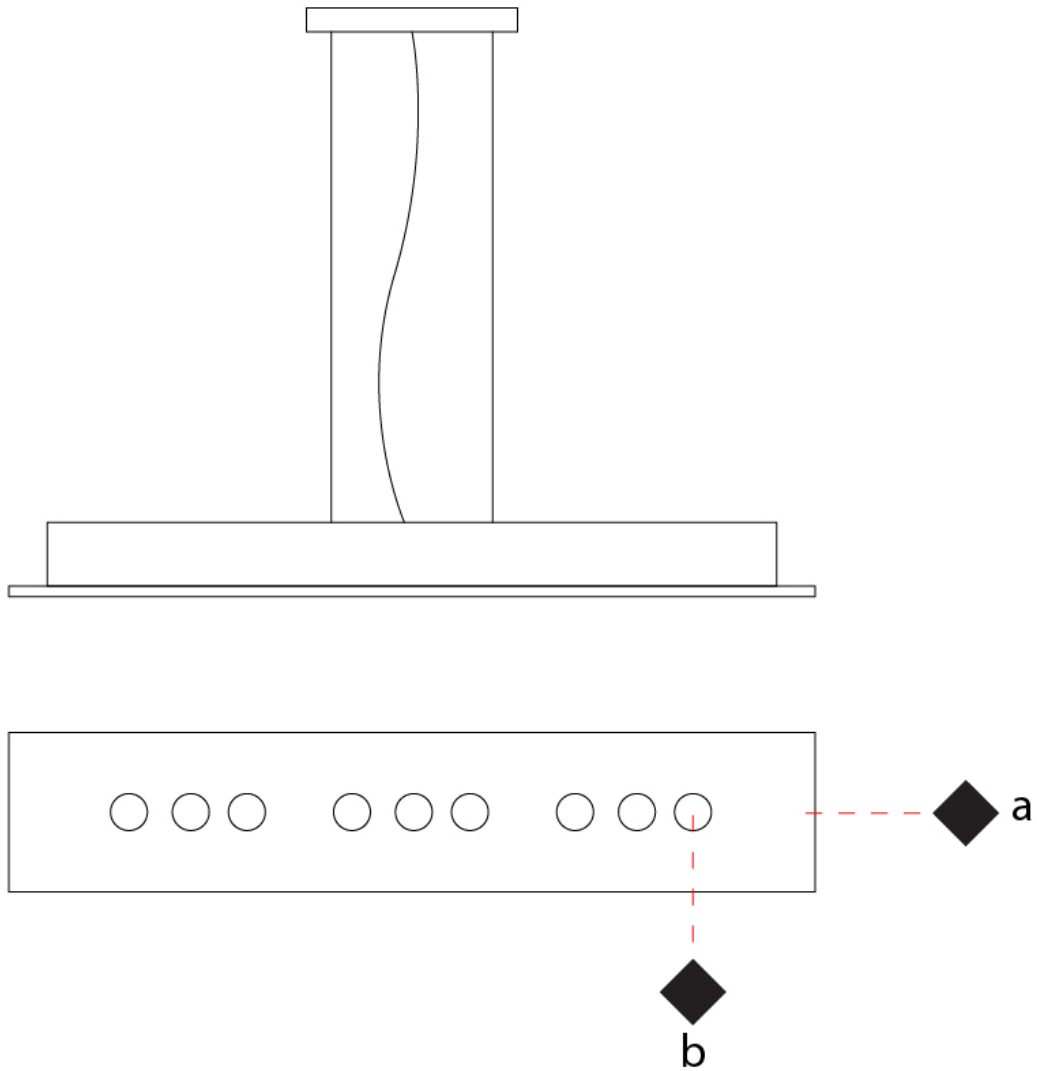

CONFORT RECTANGLE SUSPENSION

D41045-

PROJECT _____

TYPE _____

SPECIFIER _____

QUANTITY _____

DATE _____

D